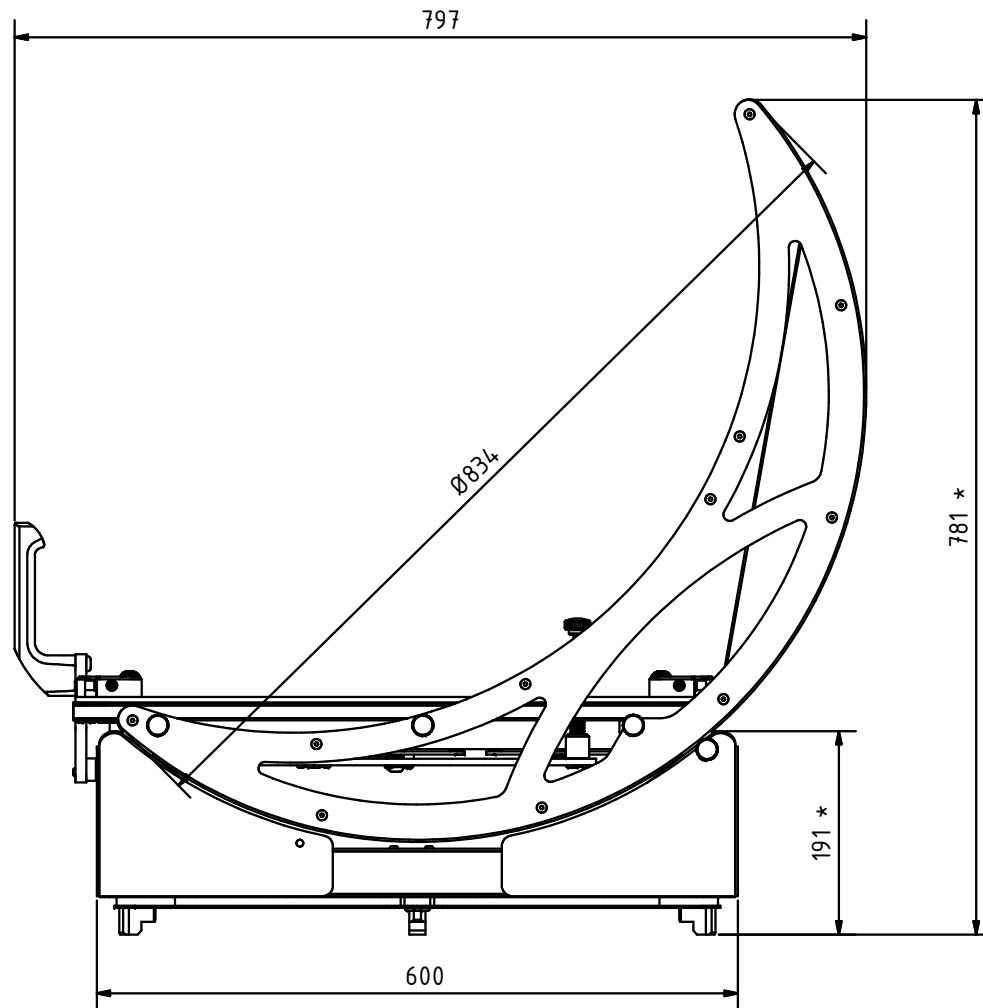

Hauptabmessungen - mirrage 21"

Spiegelbox, Höhenräder und Wiege

Maßstab 1:5

* bei Einsatz von Encodern (und ServoCat): +30mm