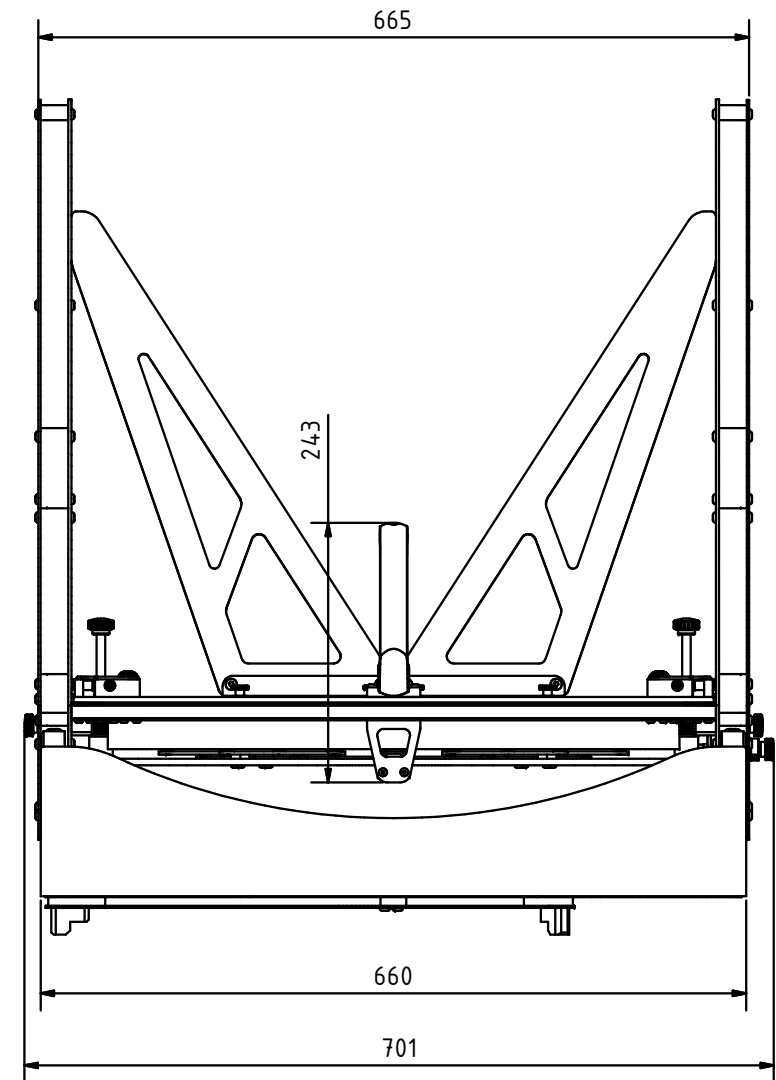

Hauptabmessungen - mirrage 21"

Spiegelbox, Höhenräder und Wiege

Maßstab 1:5

* bei Einsatz von Encodern (und ServoCat): +30mm